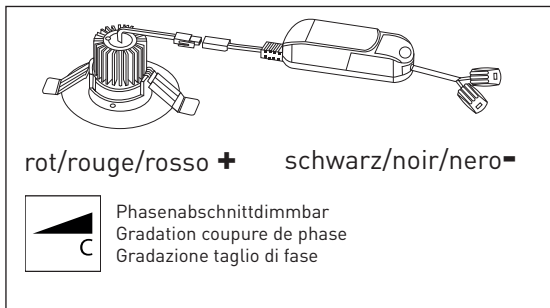

maxLUCE LED Spot «ELEGANCE»

MONTAGEANLEITUNG INSTRUCTION DE MONTAGE ISTRUZIONI DI MONTAGGIO

INHALT/ TENHEUR/ CONTENUTO:

- 1 MAXLUCE LED SPOT
- 1 LED Driver plug and play

WARNHINWEISE

DE Die Montage und Inbetriebnahme darf nur von autorisiertem Fachpersonal durchgeführt werden (Elektroinstallateur). Die Leuchte dient ausschliesslich der Beleuchtung und ist entsprechend den Errichtungsbestimmungen zu installieren. Eine andere Nutzung oder ein anderer Einbau gilt als „nicht bestimmungsgemäss“. Achtung! Während der Verdrahtung und Installation der Leuchten und Versorgungsgeräte immer spannungslos arbeiten. Nichtbeachten kann zur Zerstörung der LED-Module führen. Technische Änderungen vorbehalten. Die Lampen können in der Leuchte nicht ausgetauscht werden.

AVERTISSEMENTS

FR Le montage et la mise en service ne peuvent être effectués que par du personnel spécialisé autorisé (installateur électrique). Le luminaire sert uniquement à éclairer et doit être installé conformément aux dispositions d'édification. Une autre utilisation ou intégration est considéré comme „non conforme aux dispositions“. Attention! Toujours travailler hors tension lors du câblage et de l'installation des luminaires et unités d'alimentation. Le non-respect de cette consigne peut entraîner la destruction des modules à LED. Sous réserve de modifications. Les lampes ne peuvent être pas remplacé sur la luminaire.