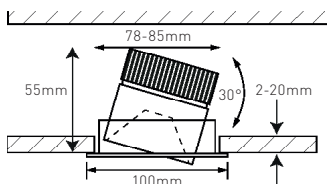

AVVERTENZE

IT Montaggio e messa in funzione possono essere effettuati solo da personale specializzato autorizzato (elettoinstallatori). Il proiettore serve esclusivamente a scopo di illuminazione e deve essere installato secondo le disposizioni di montaggio. Un altro utilizzo o un'altra modalità di incasso sono considerati „non conformi“. Attenzione! Lavorare sempre in assenza di tensione mentre si cablano e si installano gli apparecchi e le unità di alimentazione. In caso contrario i moduli LED possono andare distrutti. I dati tecnici possono subire modifiche senza preavviso. Le lampadeneon possono essere sostituite.