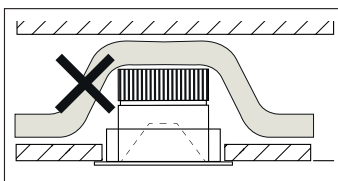

AVVERTENZE

IT Montaggio e messa in funzione possono essere effettuati solo da personale specializzato autorizzato (elettoinstallatori). Il proiettore serve esclusivamente a scopo di illuminazione e deve essere installato secondo le disposizioni di montaggio. Un altro utilizzo o un'altra modalità di incasso sono considerati „non conformi“. Attenzione! Lavorare sempre in assenza di tensione mentre si cablano e si installano gli apparecchi e le unità di alimentazione. In caso contrario i moduli LED possono andare distrutti. I dati tecnici possono subire modifiche senza preavviso. Le lampadeneon possono essere sostituite.