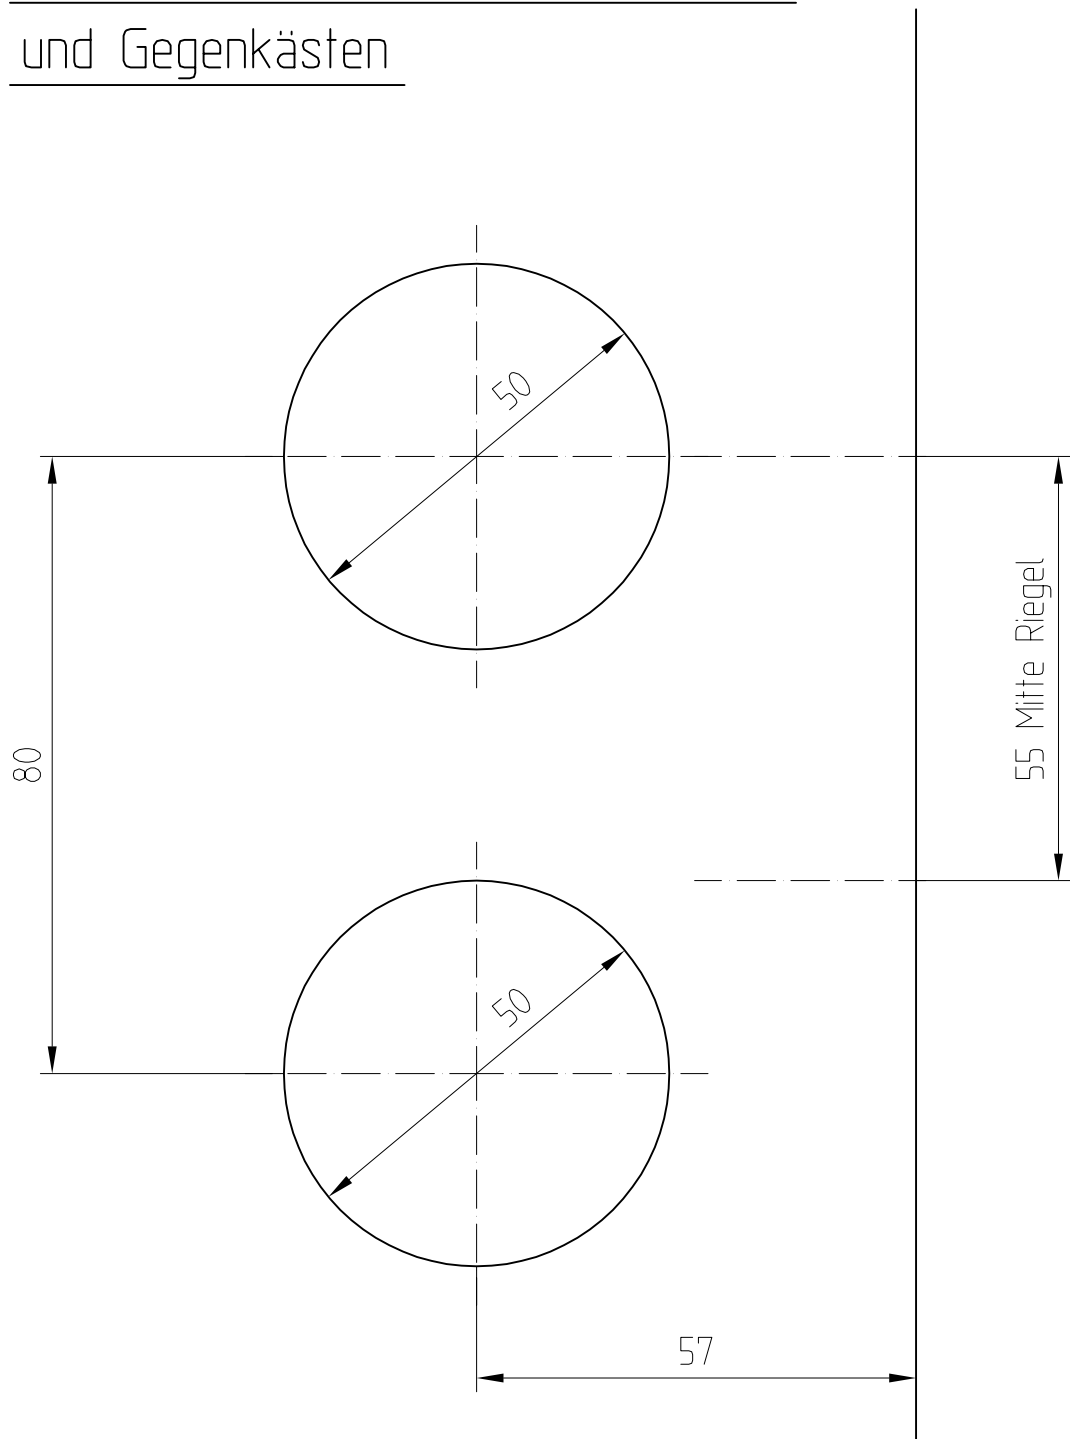

Glasbearbeitung für Mittelschlösser und Gegenkästen

M 1:1

05.94

05.094