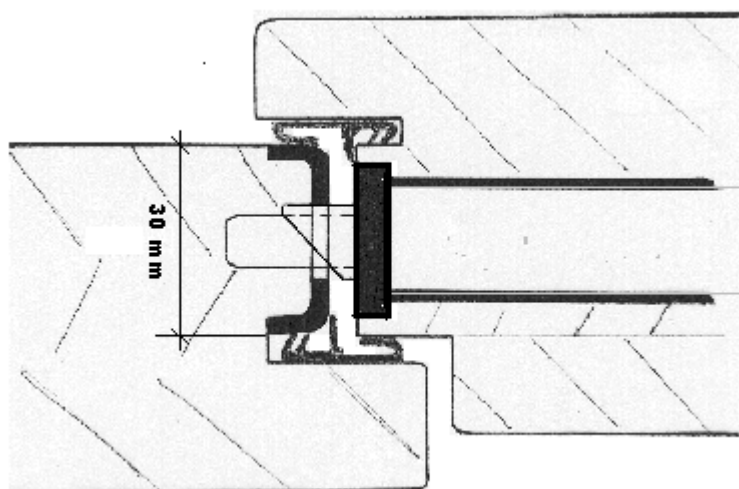

HZ-lock: der multifunktionale Sicherheitstürverschluss

Einbau – Beispiele

Holz tür mit Holz rahmen

Rohr rahmenprofil

Detail A

U-Profil aussen geschliffen
Material: 4301

Z28602250

Z26802150

Z26802050

Stosskante

U-Profil aussen geschliffen
Material: 4301