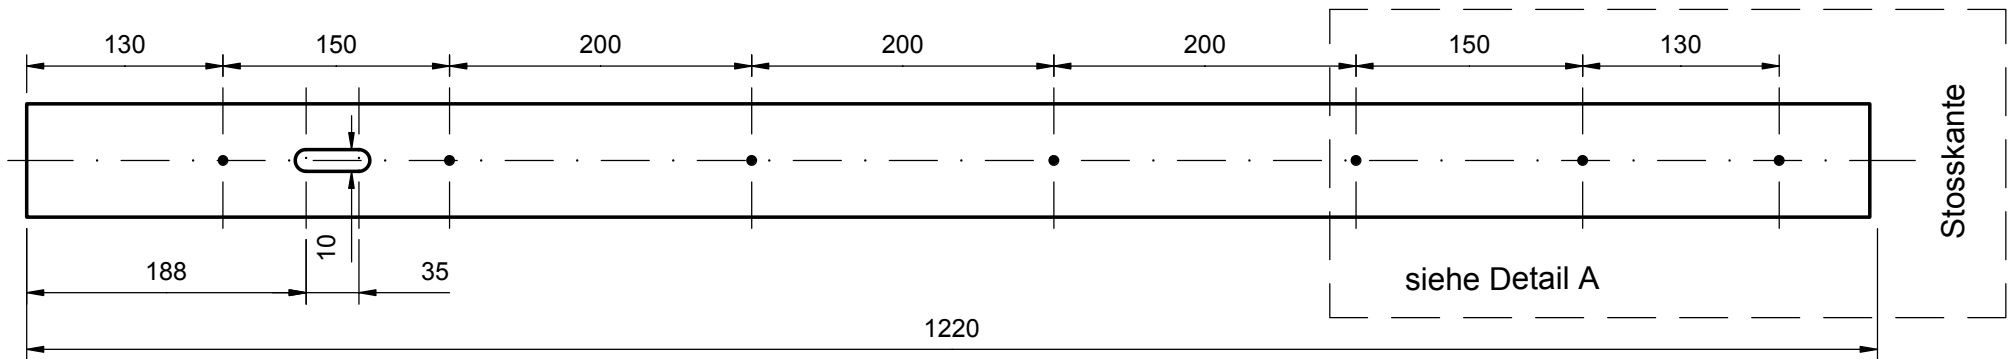

HZ-lock: der multifunktionale Sicherheitstürverschluss

Einbau – Beispiele

Holz tür mit Holz rahmen

Rohr rahmenprofil

Detail A

U-Profil aussen geschliffen
Material: 4301

Z28602250

Z26802150

Z26802050

Stosskante

U-Profil aussen geschliffen
Material: 4301