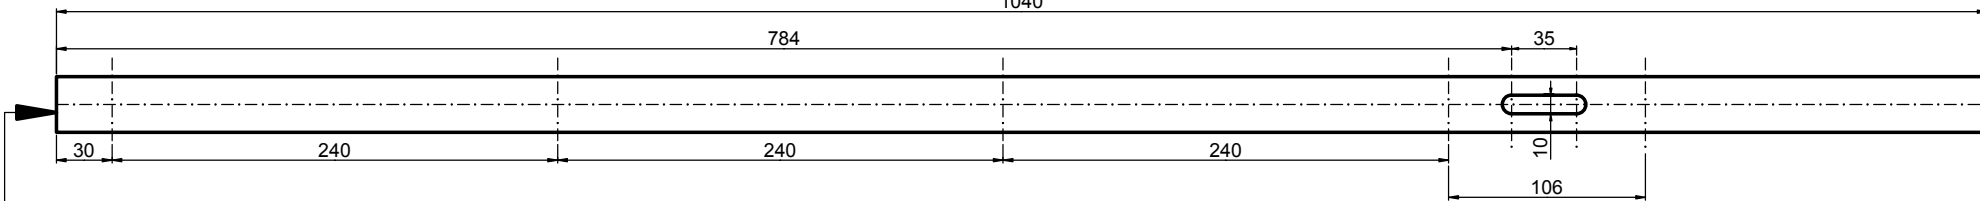

HZ-lock: der multifunktionale Sicherheitstürverschluss

Einbau – Beispiele

Holz tür mit Holz rahmen

Rohr rahmenprofil

Detail A

U-Profil aussen geschliffen
Material: 4301

Z28602250

Z26802150

Z26802050

Stosskante

U-Profil aussen geschliffen
Material: 4301