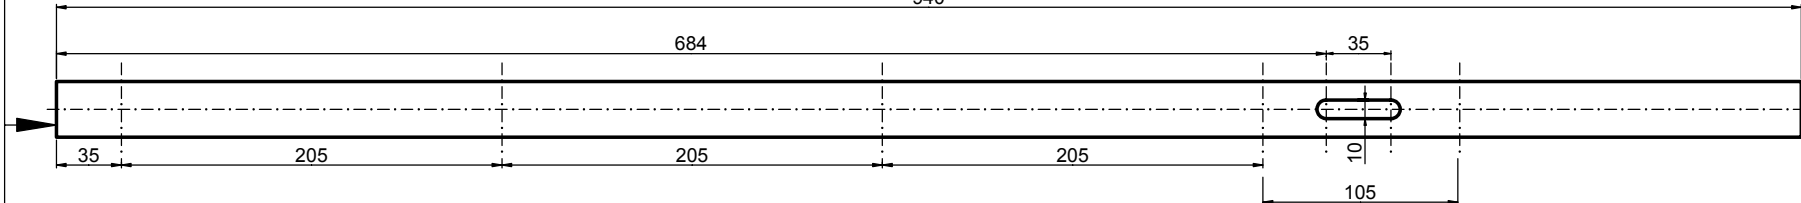

HZ-lock: der multifunktionale Sicherheitstürverschluss

Einbau – Beispiele

Holz tür mit Holz rahmen

Rohr rahmenprofil

Detail A

U-Profil aussen geschliffen
Material: 4301

Z28602250

Z26802150

Z26802050

Stosskante

U-Profil aussen geschliffen
Material: 4301