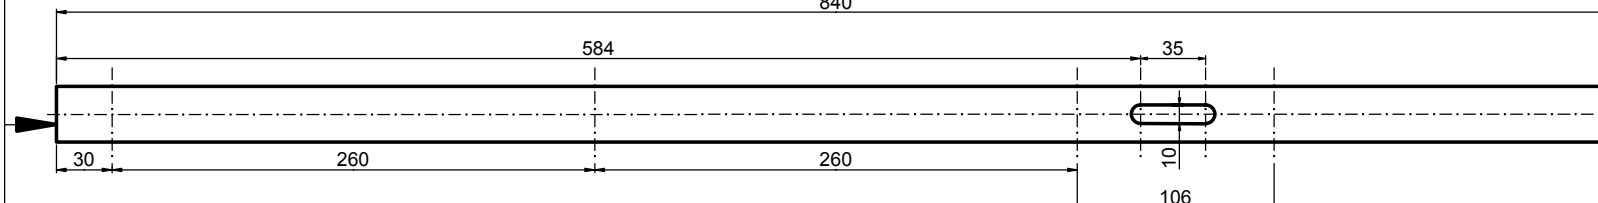

HZ-lock: der multifunktionale Sicherheitstürverschluss

Einbau – Beispiele

Holz tür mit Holz rahmen

Rohr rahmenprofil

Detail A

U-Profil aussen geschliffen
Material: 4301

Z28602250

Z26802150

Z26802050

Stosskante

U-Profil aussen geschliffen
Material: 4301