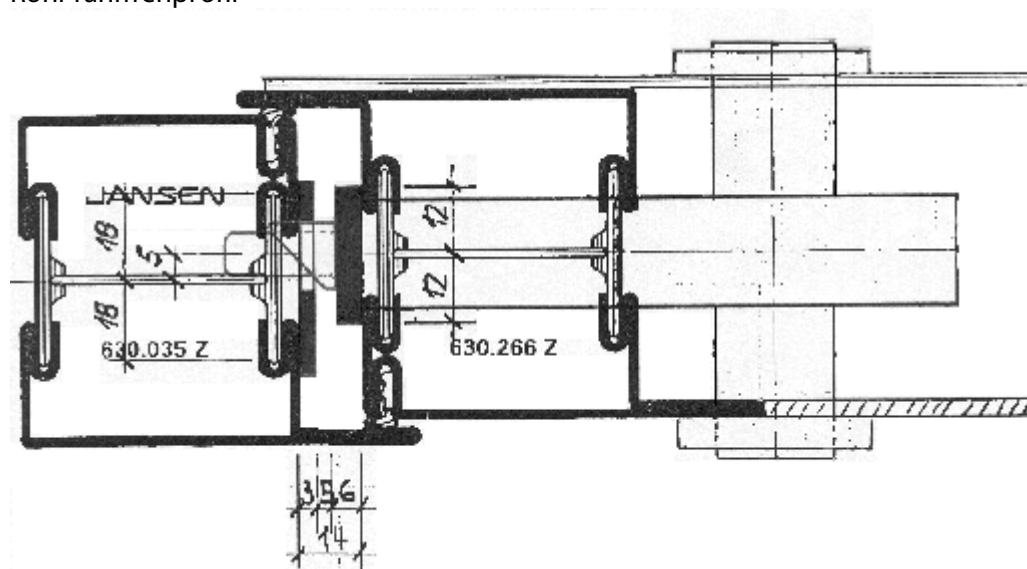

HZ-lock: der multifunktionale Sicherheitstürverschluss

Einbau – Beispiele

Holz tür mit Holz rahmen

Rohr rahmenprofil

Detail A

U-Profil aussen geschliffen
Material: 4301

Z28602250

Z26802150

Z26802050

Stosskante

U-Profil aussen geschliffen
Material: 4301