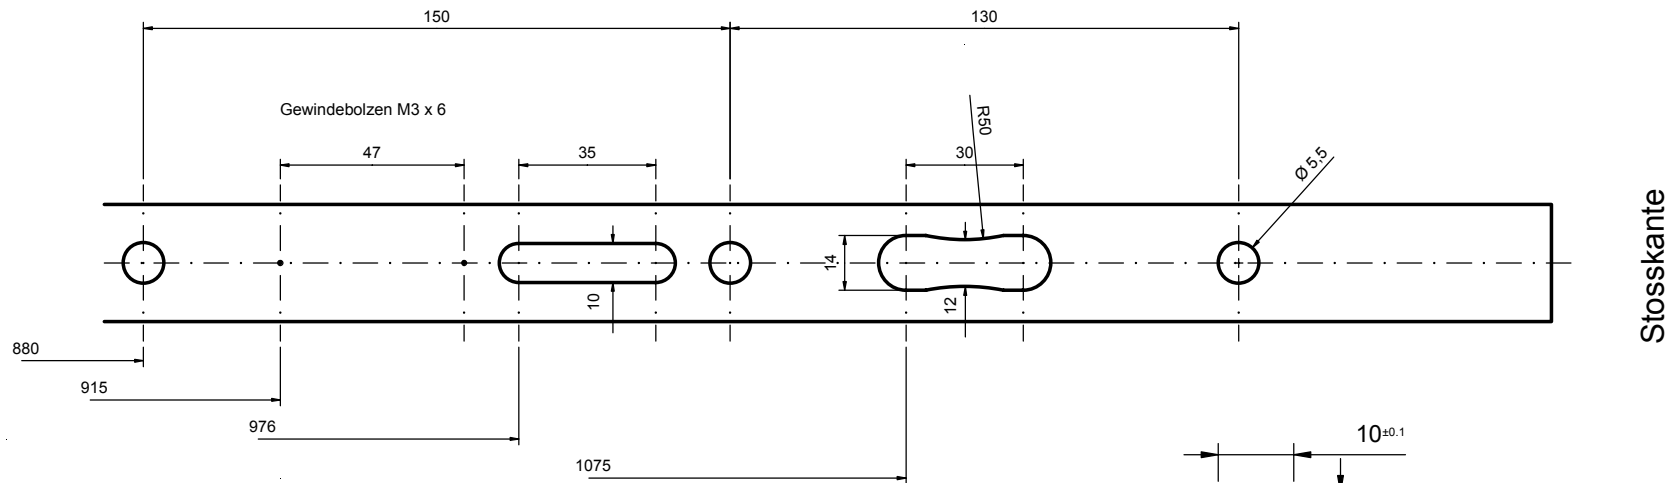

HZ-lock: der multifunktionale Sicherheitstürverschluss

Einbau – Beispiele

Holz tür mit Holz rahmen

Rohr rahmenprofil

Detail A

U-Profil aussen geschliffen
Material: 4301

Z28602250

Z26802150

Z26802050

Stosskante

U-Profil aussen geschliffen
Material: 4301