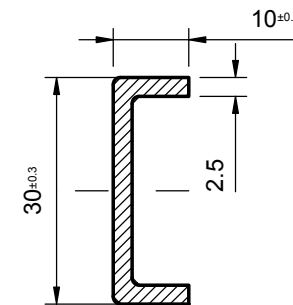

HZ-lock: der multifunktionale Sicherheitstürverschluss

Einbau – Beispiele

Holz tür mit Holz rahmen

Rohr rahmenprofil

Detail A

U-Profil aussen geschliffen
Material: 4301

Z28602250

Z26802150

Z26802050

Stosskante

U-Profil aussen geschliffen
Material: 4301