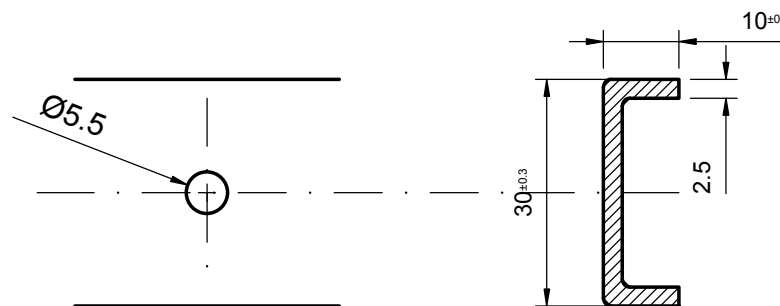

HZ-lock: der multifunktionale Sicherheitstürverschluss

Einbau – Beispiele

Holz tür mit Holz rahmen

Rohr rahmenprofil

Detail A

U-Profil aussen geschliffen
Material: 4301

Z28602250

Z26802150

Z26802050

Stosskante

U-Profil aussen geschliffen
Material: 4301