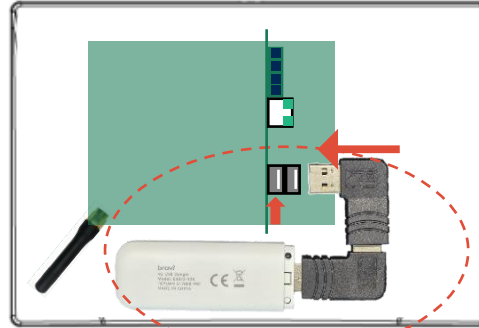

82801 NET-Gateway SIM-Erweiterungsset

Set d'extension SIM pour
passerelle NET

NET-Gateway estensione per SIM
NET-Gateway SIM extension set

4G-USB Stick mit den USB-Winkeladaptern in das NET-Gateway montieren!

Monter la clé USB 4G avec les adaptateurs USB dans la passerelle NET!

Montare la chiavetta USB 4G con gli adattatori USB nel NET-Gateway!

Mount the 4G USB stick with the USB adapters in the NET-Gateway!

5