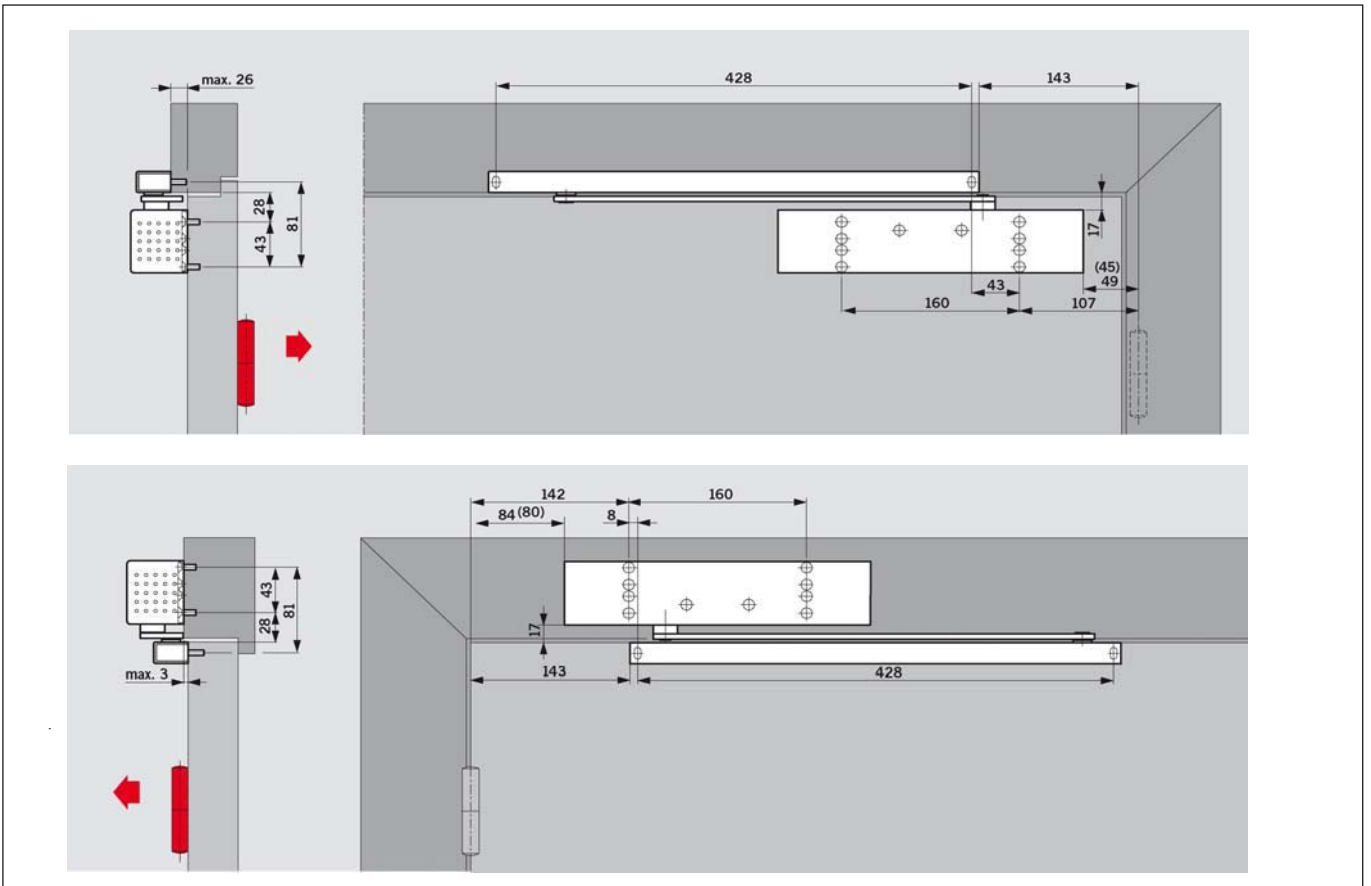

**Montageanleitung: DORMA-Türschliesser TS 93 G, 66.023.61-73**

TS 93 G mit Gleitschiene DORMA G-N

TS 93 G mit Gleitschiene DORMA G-EMF

TS 93 G mit Gleitschiene DORMA G-EMR