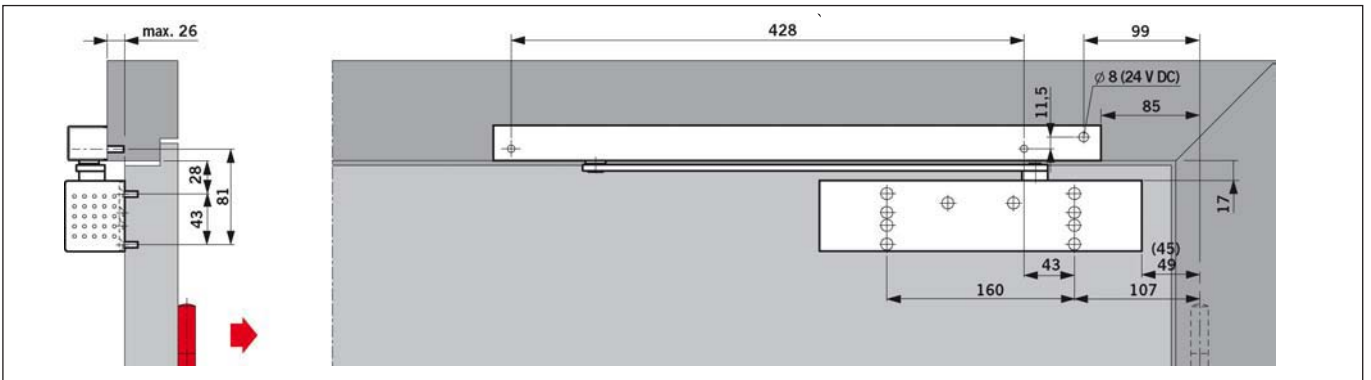

**Montageanleitung: DORMA-Türschliesser TS 93 G, 66.023.61-73**

TS 93 G mit Gleitschiene DORMA G-N

TS 93 G mit Gleitschiene DORMA G-EMF

TS 93 G mit Gleitschiene DORMA G-EMR