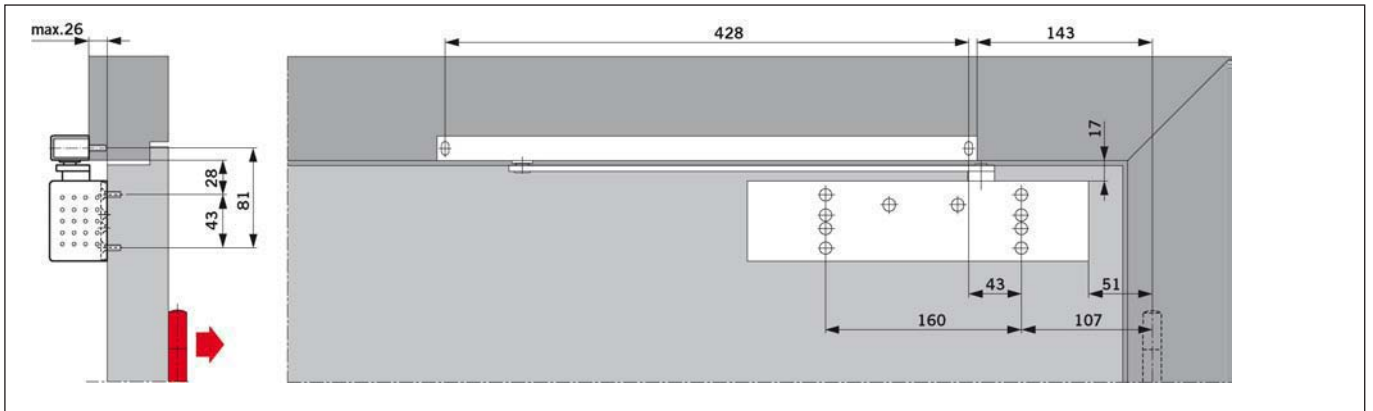

Montageanleitung: DORMA-Türschliesser TS 92 G, 66.040.71-73

TS 92 G Türblattmontage Bandgegenseite

TS 92 G Sturzmontage Bandseite