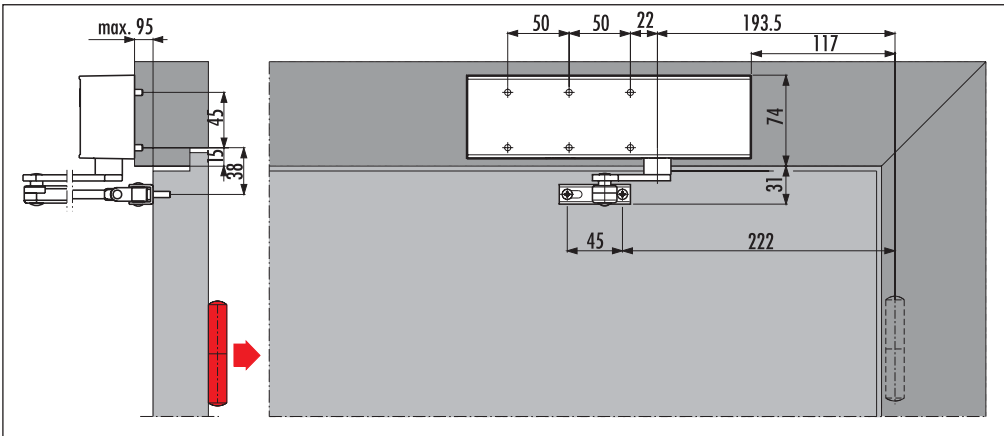

Montageanleitung: DORMA-Türschliesser TS 72, 66.049.02-06

TS 72 Bandseite

TS 72 Montageplatte

TS 72 Sturzmontage Bandgegenseite

TS 72 Scharnierplatte