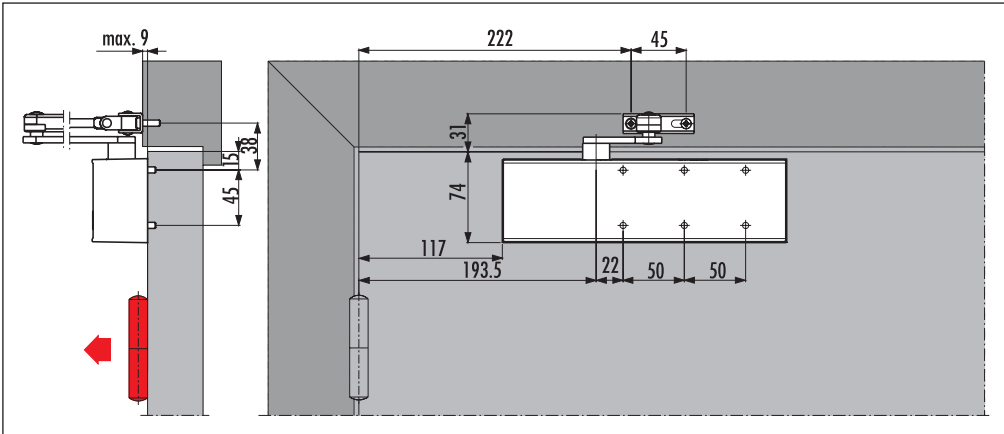

Montageanleitung: DORMA-Türschliesser TS 72, 66.049.02-06

TS 72 Bandseite

TS 72 Montageplatte

TS 72 Sturzmontage Bandgegenseite

TS 72 Scharnierplatte