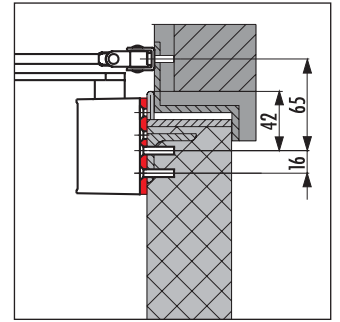

Montageanleitung: DORMA-Türschliesser TS 72, 66.049.02-06

TS 72 Bandseite

TS 72 Montageplatte

TS 72 Sturzmontage Bandgegenseite

TS 72 Scharnierplatte