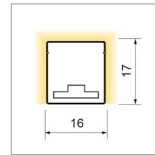

Flexible Bandleuchte

NEX FLEX F22 LED

Kunden-Nr.

Datum

Ansprechpartner

Kommission

Biegbarkeit

horizontal

vertikal

Ausführung

PVC
Spezial-Silikon

Anwendung

Trockenbereich IP20

Nasszelle mind. IP65

Sauna

unter Wasser
(nur PVC)

Bemerkungen

Steuerung

ON/OFF

RC dimmbar

DALI dimmbar

Funk

OHNE

Rücksprache erwünscht

Farbtemperatur / Lichtfarbe

1-farbige Ausführung

Gewünschte Farbe:

Dim to warm

Tunable White

RGB

RGB-W

Farbtemperatur:

SPI/DMX

Produktliste

	Länge (mm)	Anzahl	Montageprofil	Einspeisung			Länge Anschlussleistung (mm)
Band 1							
Band 2							
Band 3							
Band 4							
Band 5							
Band 6							
Band 7							
Band 8							
Band 9							
Band 10