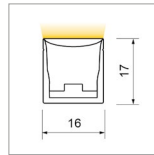

Flexible Bandleuchte

NEX FLEX F22 LED

Kunden-Nr.

Datum

Ansprechpartner

Kommission

Biegbarkeit

horizontal

vertikal

Ausführung

PVC
Spezial-Silikon

Anwendung

Trockenbereich IP20

Nasszelle mind. IP65

Sauna

unter Wasser
(nur PVC)

Bemerkungen

Steuerung

ON/OFF

RC dimmbar

DALI dimmbar

Funk

OHNE

Rücksprache erwünscht

Farbtemperatur / Lichtfarbe

1-farbige Ausführung

Gewünschte Farbe:

Dim to warm

Tunable White

RGB

RGB-W

Farbtemperatur:

SPI/DMX

Produktliste

	Länge (mm)	Anzahl	Montageprofil	Einspeisung			Länge Anschlussleistung (mm)
Band 1							
Band 2							
Band 3							
Band 4							
Band 5							
Band 6							
Band 7							
Band 8							
Band 9							
Band 10