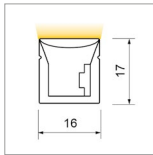

Flexible Bandleuchte

NEX FLEX F22 LED

Kunden-Nr.

Datum

Ansprechpartner

Kommission

Biegbarkeit

horizontal

vertikal

Ausführung

PVC
Spezial-Silikon

Anwendung

Trockenbereich IP20

Nasszelle mind. IP65

Sauna

unter Wasser
(nur PVC)

Bemerkungen

Steuerung

ON/OFF

RC dimmbar

DALI dimmbar

Funk

OHNE

Rücksprache erwünscht

Farbtemperatur / Lichtfarbe

1-farbige Ausführung

Gewünschte Farbe:

Dim to warm

Tunable White

RGB

RGB-W

Farbtemperatur:

SPI/DMX

Produktliste

	Länge (mm)	Anzahl	Montageprofil	Einspeisung			Länge Anschlussleistung (mm)
Band 1							
Band 2							
Band 3							
Band 4							
Band 5							
Band 6							
Band 7							
Band 8							
Band 9							
Band 10